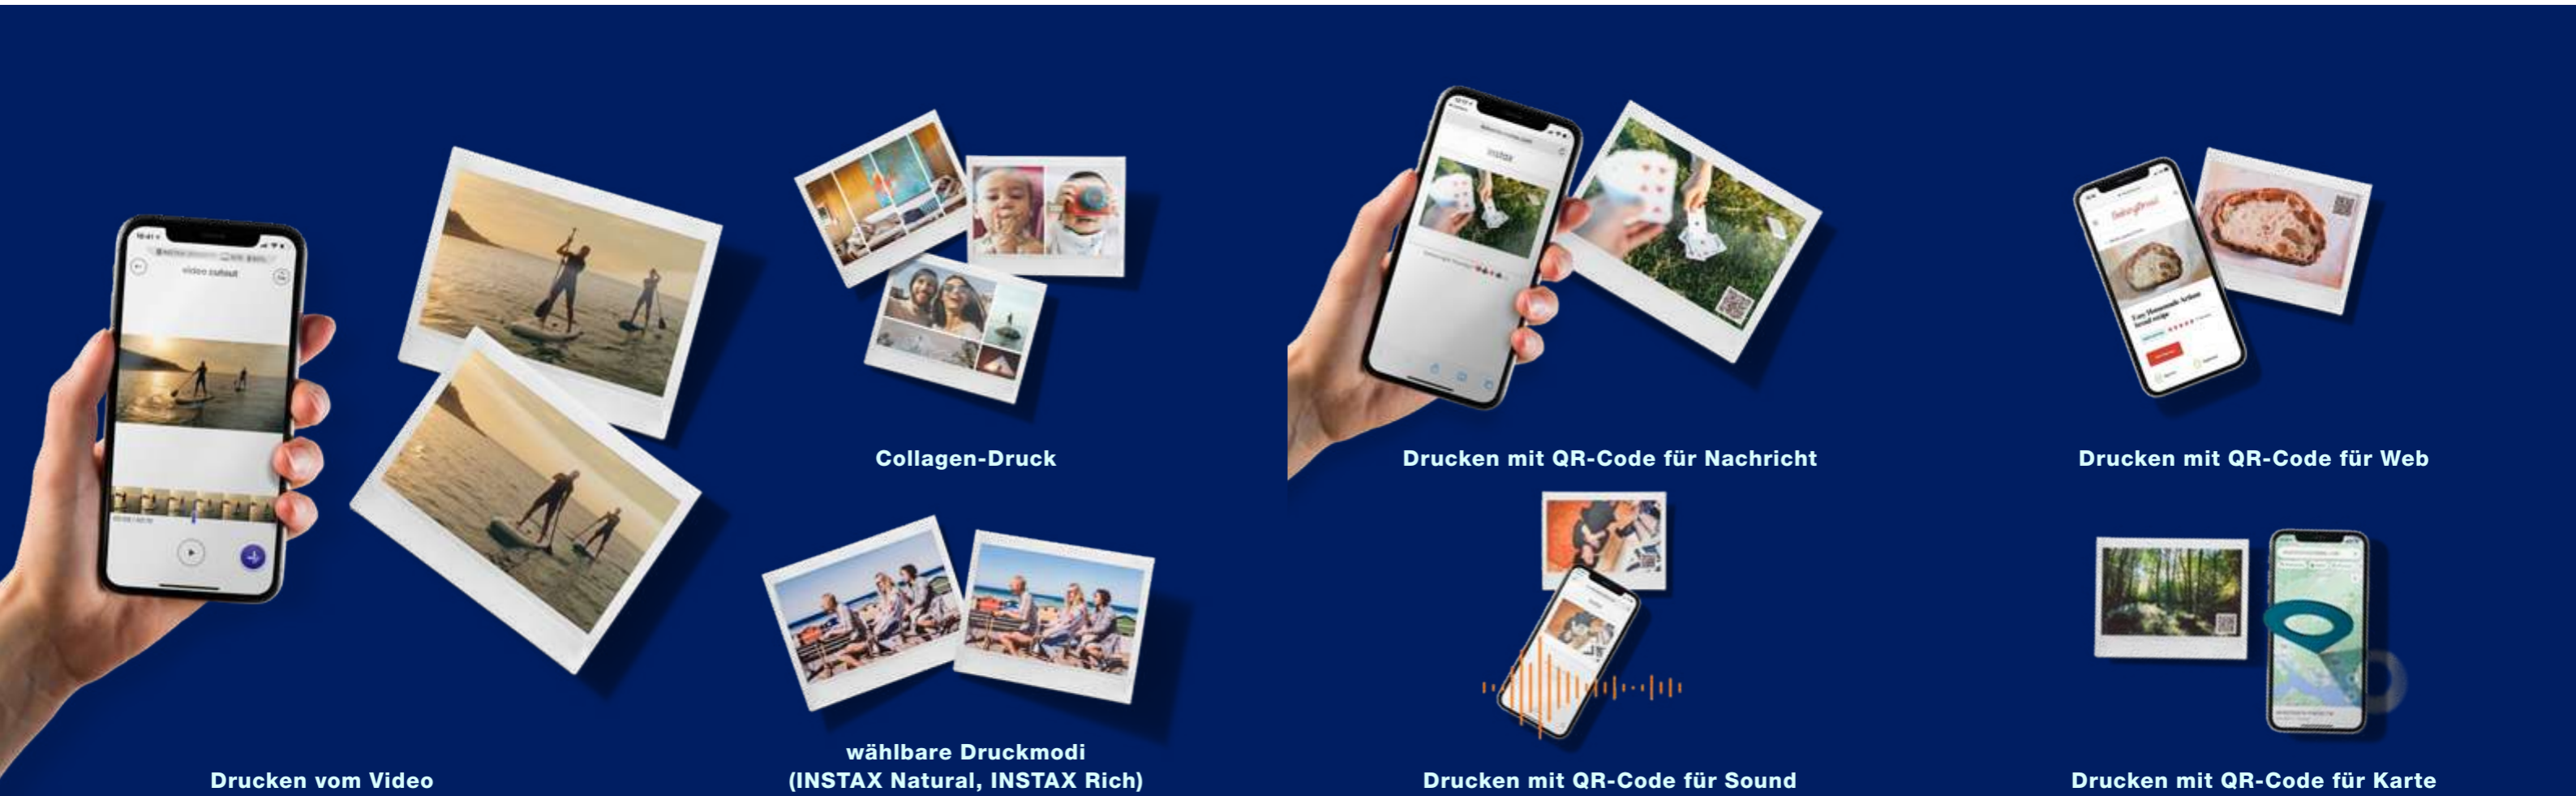

INSTAX Link WIDE App

Alle Funktionen im Überblick! Mit der **INSTAX Link WIDE App** hebst Du Dein INSTAX Sofortbild auf ein neues Level. Die App ist kostenfrei sowohl für Android als auch iOS erhältlich.

Personalisiere Deine Aufnahme mit einem QR-Code, nutze den Collagen-Druck oder wähle einen von über tausend Stickern aus.

Drucken vom Video

Collagen-Druck

wählbare Druckmodi
(INSTAX Natural, INSTAX Rich)

Drucken mit QR-Code für Nachricht

Drucken mit QR-Code für Sound

Drucken mit QR-Code für Web

Drucken mit QR-Code für Karte